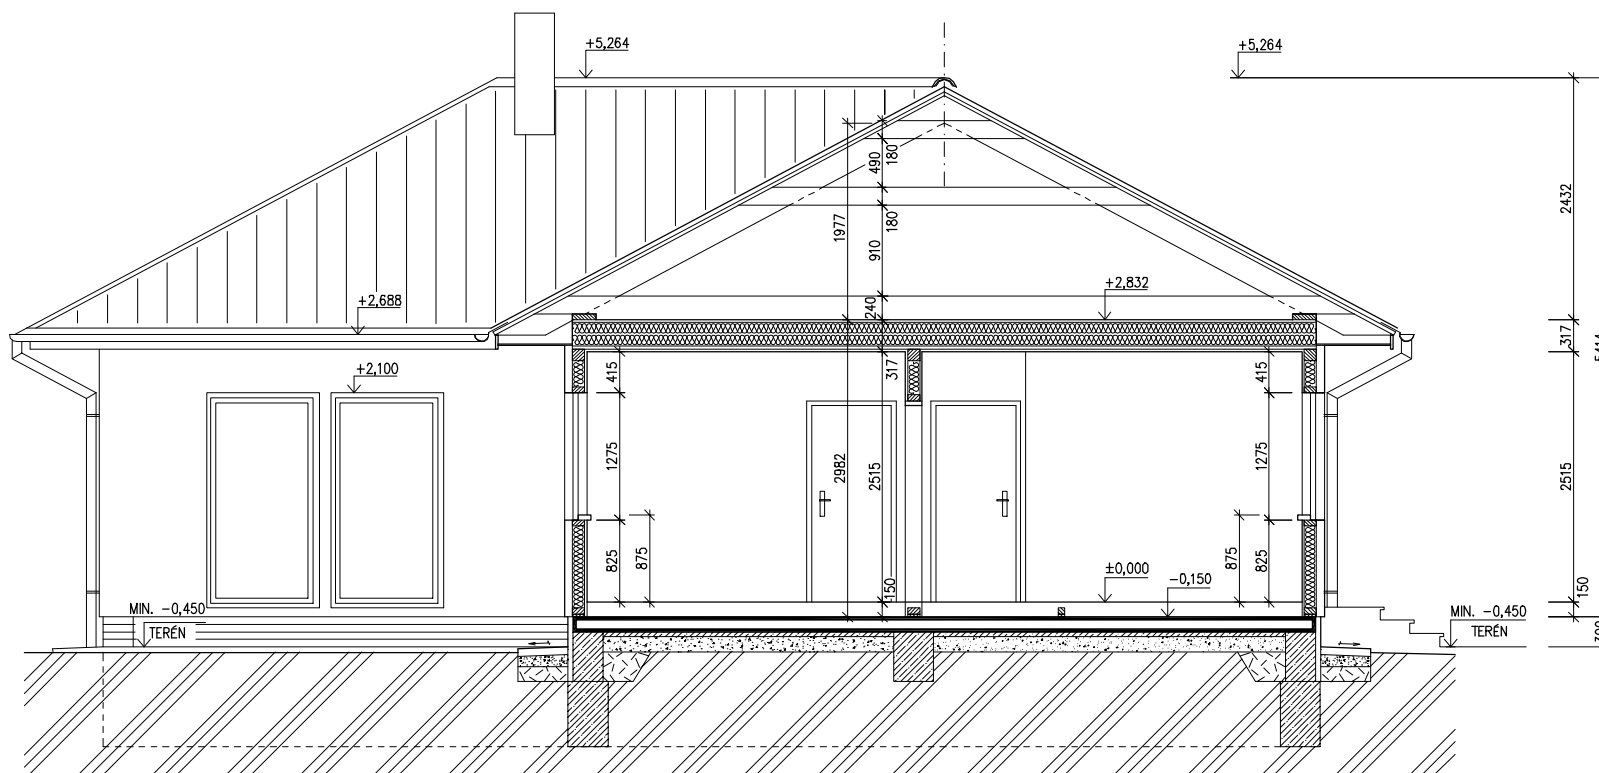

RODINNÝ DOMEK

LARGO Line 122/28^{kk} + 1M

(RD BEZ PODSKLEPENÍ)

ŘEZ A-A

M 1:50

LEGENDA MATERIÁLU

- ROSTLÝ TERÉN
- ŠTĚRKOVÝ NÁSYP
- ZÁSYP
- ŽELEZOBETON
- PROSTÝ BETON
- DŘEVO
- TEPelná IZOLACE

SPODNÍ STAVBA
DODÁVKA ODBĚRATELE

MODEL 06

Zpracovatel

Projekt

Datum: 03/2007

Číslo HS: 33 676