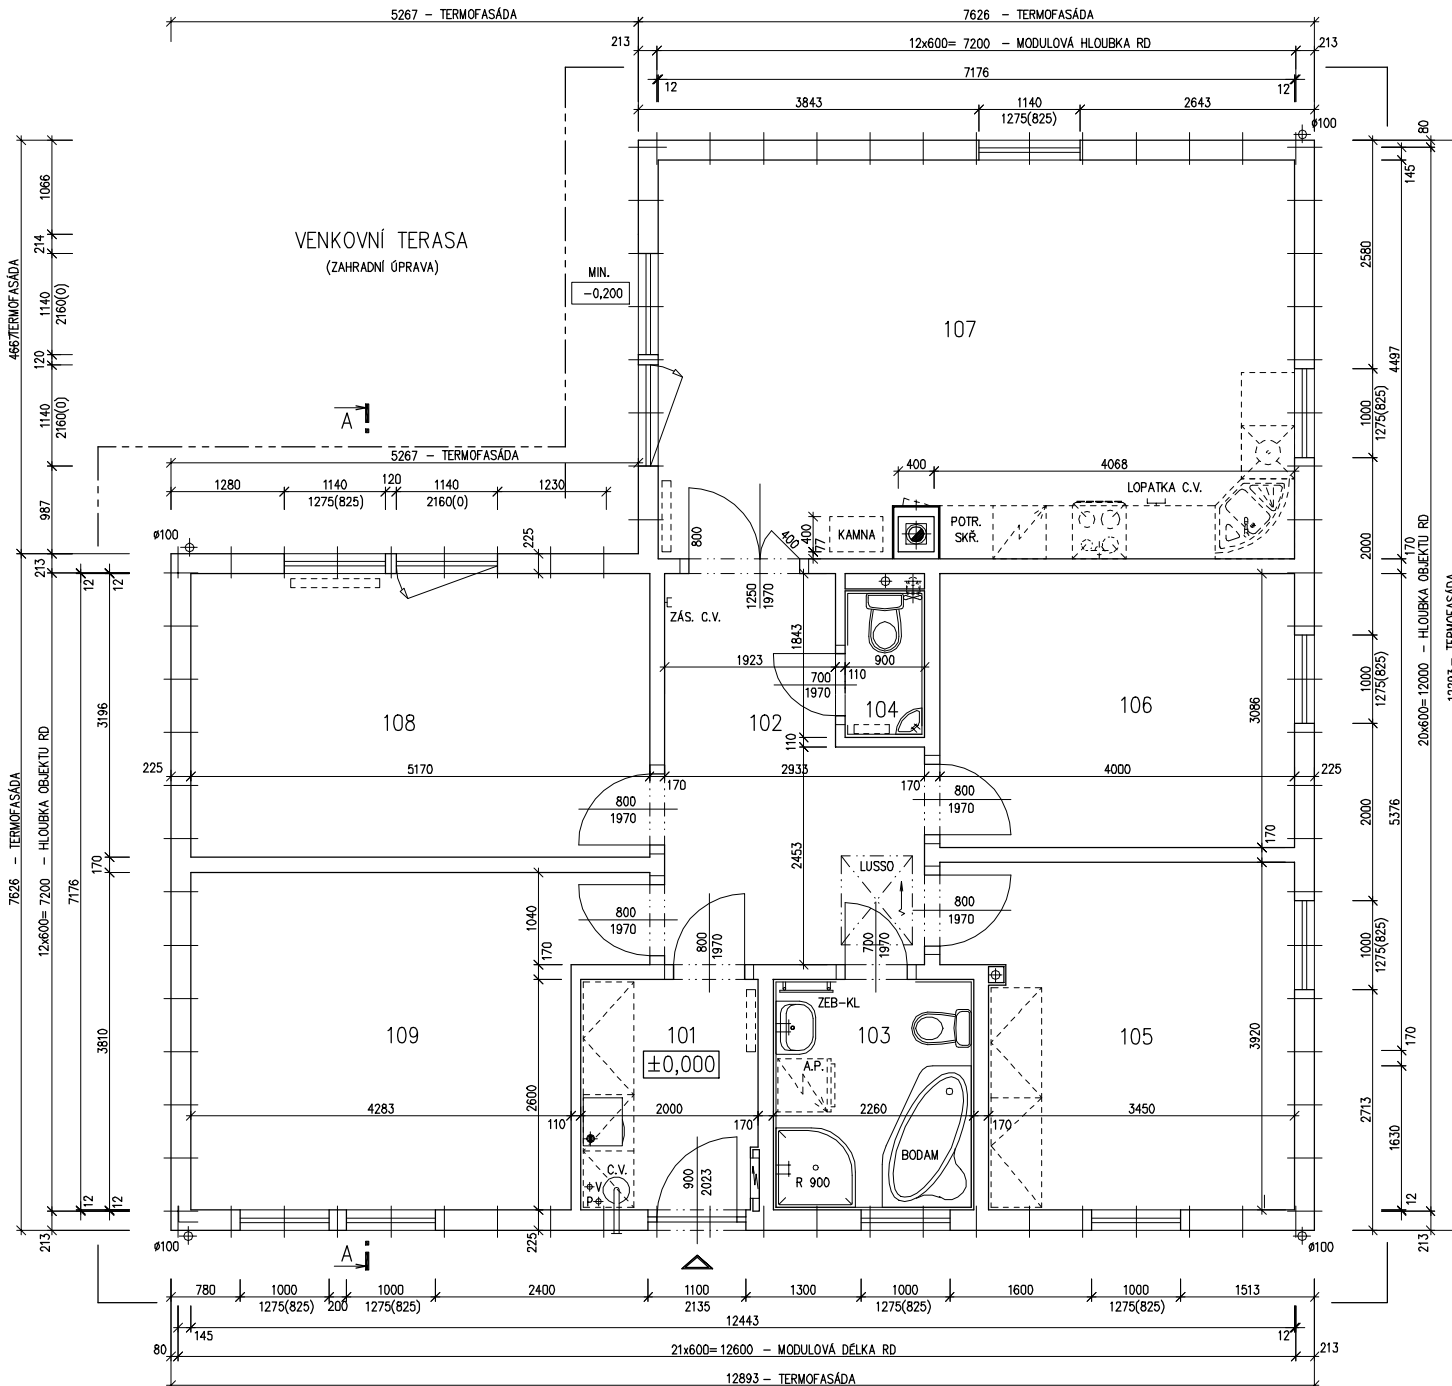

RODINNÝ DOMEK

LARGO Line 122/28*kk + 1M

(RD BEZ PODSKLEPENÍ)

PŮDORYS PŘÍZEMÍ

M 1:50

POZNÁMKA:

1. OBKLAD STĚN A PŘÍČEK SÁDKOKARTONEM TL12,5 mm
JE PRO POTŘEBU KÓTOVÁNÍ ZAOKROUHLĚN NA 12 mm.
2. TECHNICKÉ ZMĚNY JSOU VYHRAZENY

LEGENDA MÍSTNOSTI :

ČÍSLO	ÚČEL MÍSTNOSTI	PLOCHA m ²
101	ZÁDVEŘÍ	5,14
102	CHODBA	10,94
103	KOUPELNA, WC	5,88
104	WC	1,49
105	POKOJ	14,11
106	POKOJ	12,34
107	OBÝVACÍ POKOJ, JÍDELNÍ KOUT	31,95
108	POKOJ	17,24
109	POKOJ	7,75

OBYTNÁ PLOCHA :	83,39
PŘÍSLUŠENSTVÍ :	23,45
UŽITKOVÁ PLOCHA :	106,84
CELKOVÁ PLOCHA (PODLAHOVÁ) :	106,84

MODEL 06

Zpracovatel
Projekt
Datum: 02/2007
Číslo HS: 33 676

RODINNÝ DOMEK

LARGO Line 122/28^{kk} + 1M

Projekt

Datum: 03/2007

Číslo HS: 33 676

POHLED ZÁPADNÍ

POHLED JIŽNÍ

POHLED VÝCHODNÍ

POHLED SEVERNÍ