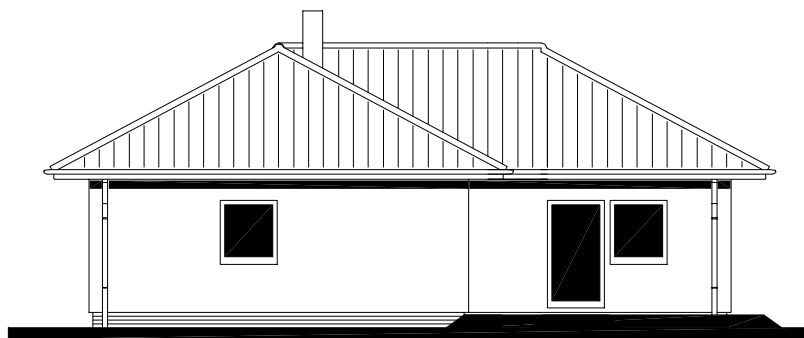

RODINNÝ DOMEK

LARGO Line 122/28*kk + 1M

(RD BEZ PODSKLEPENÍ)

PŮDORYS PŘÍZEMÍ

M 1:50

POZNÁMKA:

1. OBKLAD STĚN A PŘÍČEK SÁDKOKARTONEM TL12,5 mm
JE PRO POTŘEBU KÓTOVÁNÍ ZAOKROUHLĚN NA 12 mm.
2. TECHNICKÉ ZMĚNY JSOU VYHRAZENY

OBYTNÁ PLOCHA :	83,39
PŘÍSLUŠENSTVÍ :	23,45
UŽITKOVÁ PLOCHA :	106,84
CELKOVÁ PLOCHA (PODLAHOVÁ) :	106,84

MODEL 06

Zpracovatel
Projekt
Datum: 02/2007
Číslo HS: 33 676

RODINNÝ DOMEK

LARGO Line 122/28^{kk} + 1M

(RD BEZ PODSKLEPENÍ)

ŘEZ A-A

M 1:50

LEGENDA MATERIÁLU

-  ROSTLÝ TERÉN
-  ŠTĚRKOVÝ NÁSYP
-  ZÁSYP
-  ŽELEZOBETON
-  PROSTÝ BETON
-  DŘEVO
-  TEPelná IZOLACE

SPODNÍ STAVBA
DODÁVKA ODBĚRATELE

MODEL 06

Zpracovatel

Projekt

Datum: 03/2007

Číslo HS: 33 676

POHLED ZÁPADNÍ

POHLED JIŽNÍ

POHLED VÝCHODNÍ

POHLED SEVERNÍ