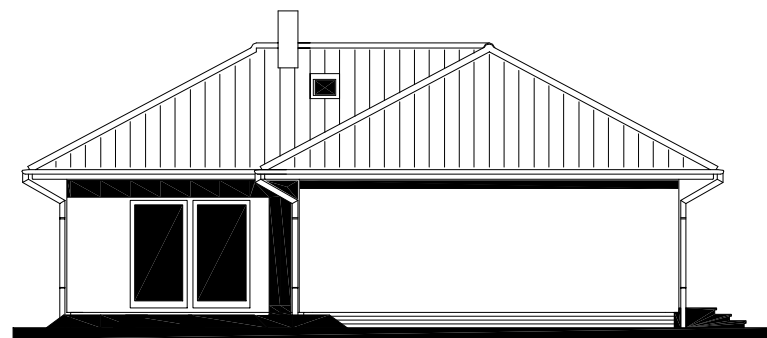

Projekt

Datum: 03/2007

Číslo HS: 33 676

POHLED ZÁPADNÍ

POHLED JIŽNÍ

POHLED VÝCHODNÍ

POHLED SEVERNÍ