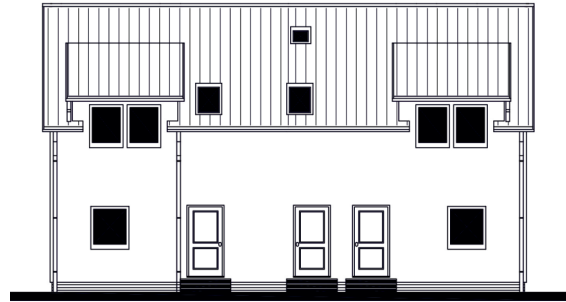

RD RÝMAŘOV

# STATENICE

Pro developery jsme nachystali zajímavé provedení **bytového domu**.  
Jedná se o **bytový dům se třemi byty**.

POHLED VSTUPNÍ

POHLED BOČNÍ (LEVÝ)

POHLED ZAHRADNÍ

POHLED BOČNÍ (PRAVÝ)

RD RÝMAŘOV